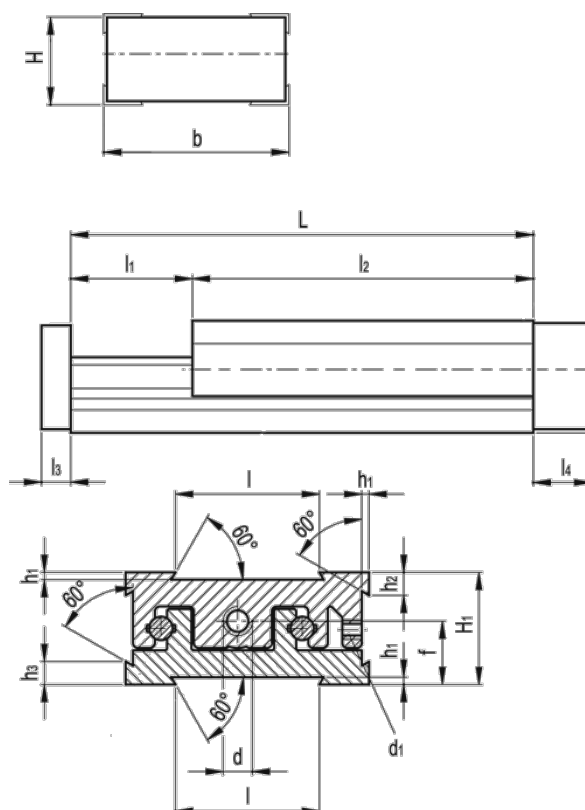

Varenummer: 20782002
 Beskrivelse: Justerbar slædeenhed
 GN 900-30-55-10-S-1

Mål

b = 30	h3 = 4.0
d = M4x0,5	l = 16
d1 = M3	L - l1 = 55-10
f = 9.3	l2 = 45
H = 16.0	l3 = 4
h1 = 1.0	l4 = 6
H1 = 17	
h2 = 3.0	